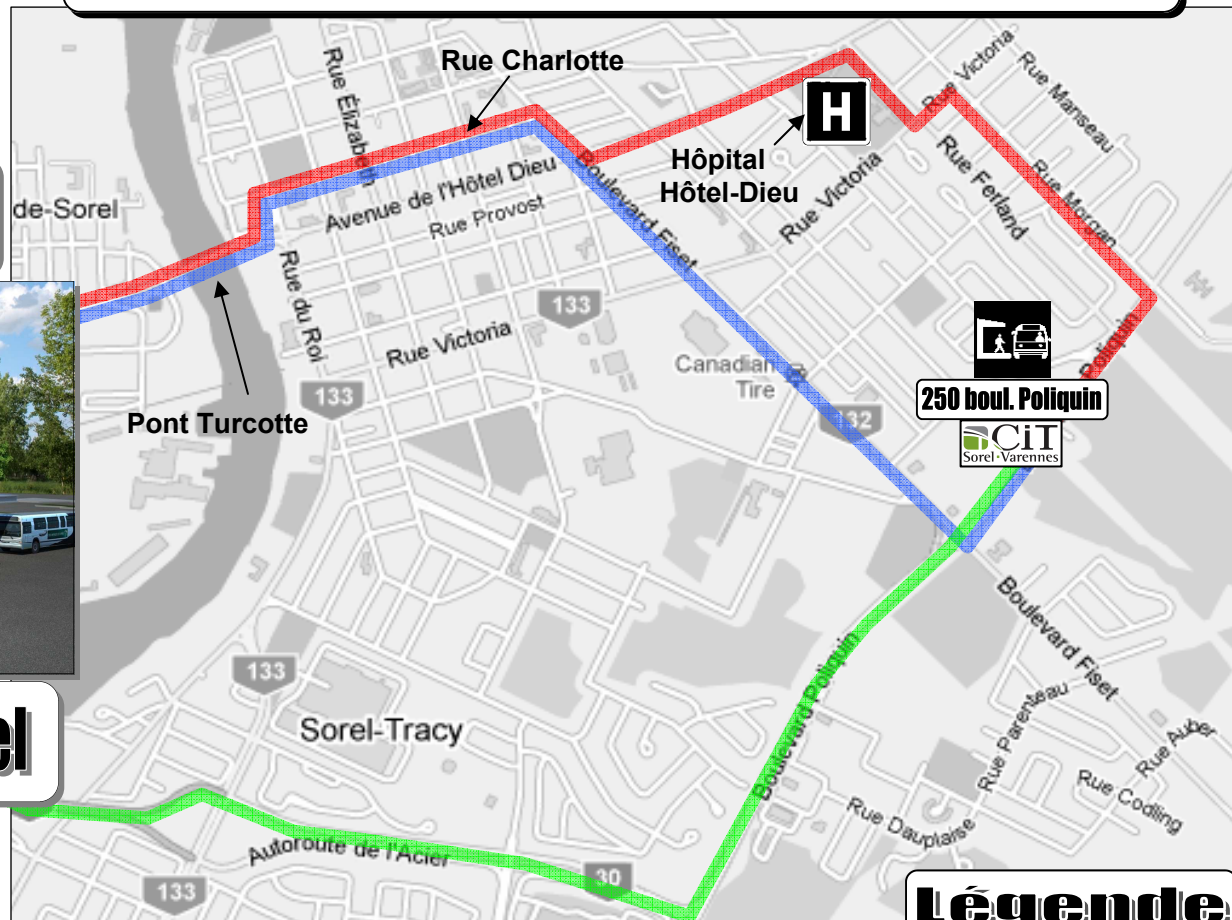

## Déménagement du terminus d'autobus de Sorel

**Futur terminus**

**250, boul. Poliquin, secteur Sorel**

**Futurs trajets des autobus circuits 700-705 (Secteur Sorel)**

- |  |  |
|--|--|
|  | <b>Circuit 700 :</b> Boul. Poliquin, boul. Fiset, rue Charlotte, pont Turcotte.  |
|  | <b>Circuit 700 :</b> (Avec desserte de l'hôpital Hôtel-Dieu) Boul. Poliquin, rue Morgan, rue Victoria, rue Ferland, Avenue de l'Hôtel-Dieu, boul. Fiset, rue Charlotte, pont Turcotte. |
|  | <b>Circuit 705 :</b> Circuit express. Boul. Poliquin, autoroute 30.  |

**Légende**